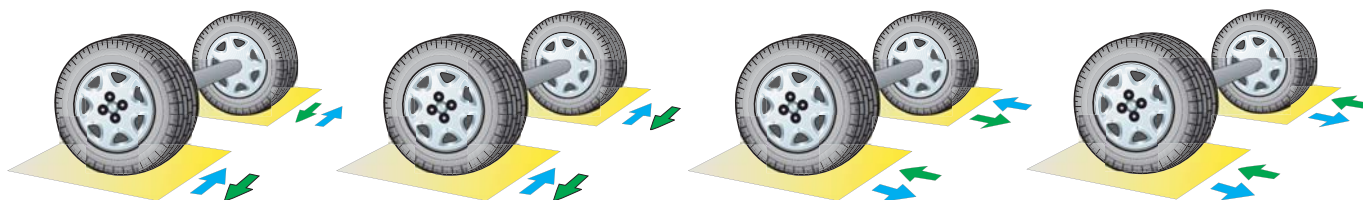

DETECTEURS DE JEU VLT

DETECTEURS DE JEU VLT

Nous vous proposons nos détecteurs de jeu équipés d'un groupe hydraulique et destinés aux travaux extrêmement lourds.

Ils permettent une grande marge de manœuvre, nécessitent peu d'entretien et sont faciles à utiliser. La plupart d'entre eux sont actionnés par commande à distance contrôlée par fréquence radio.

Modèle spécial VLT 9054 PRC

VLT vous propose son modèle spécial 9054 PRC possédant les mêmes spécifications que le VLT 9052 PR mais le groupe hydraulique est muni d'un ensemble de valeurs supplémentaires permettant le branchement d'un des simulateurs de charge VLT.

Panneau gauche
VLT 9052 PR permet des cycles de programmes manuels ou automatisés, permettant plus de 16 mouvements.

Panneau droit

Panneau gauche

Panneau droit

VLT 9043 permet 8 mouvements des panneaux

Spécifications techniques:

Modèle	VLT 9043/EURO	VLT 9052/PR/CR	VLT 9054/PRC/CR
Poids maximal de l'essieu	20000 kg	20000 kg	20000 kg
Poids maximal de la roue	10000 kg	10000 kg	10000 kg
Total maximal mouvement	200 mm	200 mm	200 mm
Mouvement maximal de chaque côté	100 mm	100 mm	100 mm
Force horizontale, opposée	60 kN	60 kN	60 kN
Force horizontale, sur chaque panneau	30 kN	30 kN	30 kN
Programme voitures, utilitaires légers	non	oui	oui
Programme utilitaires lourds, autobus	oui	oui	oui
Port de connexion supplémentaire pour le simulateur de charge	non	non	oui
Dispositifs spéciaux de conduite	non	non	non
Dimensions fosse nécessaire	tous les modèles 725 x 985 x 160 mm, utiliser le sous-châssis VLT 9005/T2 ou VLT 9006/72		
Puissance moteur	3.0 kW		
Alimentation électrique	230 / 400 V, 3 Ph, 50 Hz		
Cycles de programme automatisés	non	oui	oui
Programme manuel	oui	oui	oui
Contrôle à distance / lampe à main	par câble à distance ou fréquence radio		
Mouvements des panneaux	8	>16	>16